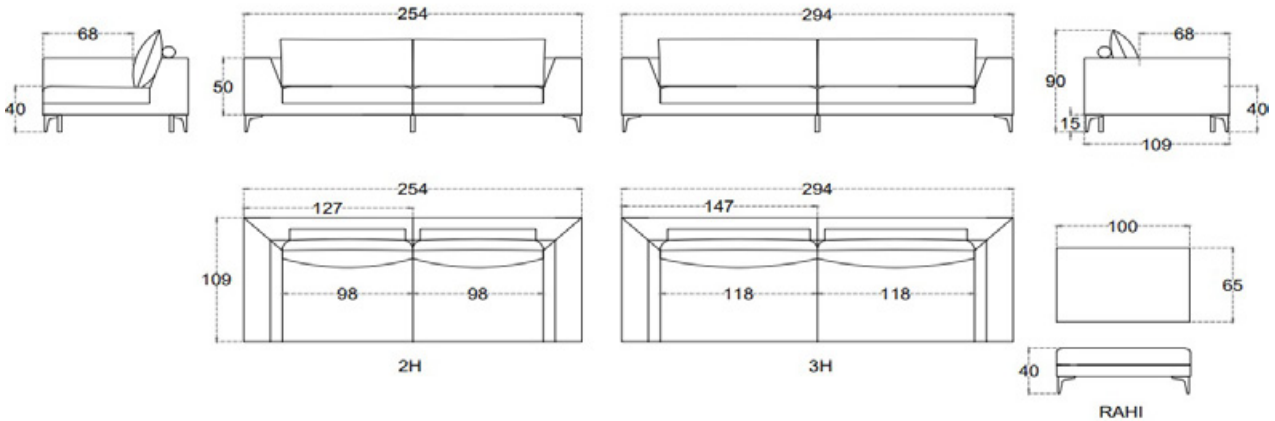

## Tuotetiedot

 SOFTCARE® Suojaa sohvasi hylkivällä Softcare-suojauksella.

Kuvan verhoilu: Genova 84

Ilmoitettujen mittojen toleranssi +/-3 cm. Pehmustetun ja verhoillun huonekalun mittoihin vaikuttaa valittu verhoilutapa ja -materiaali, sekä kokoonpano.

**Istuin**

- Istuinpehmuste HR35135 + höyhen
- Irtotyynyt
- Istuinkorkeus 40 cm, istuinsyvyys 68 cm

**Selkä**

- Höyhentyyny
- Irtotyynyt

**Runko**

- Kotimainen massiivipuu / vaneri / Kerto®puu

**Jalka**

- Suositeltu jalkakorkeus 16 cm
- Esimerkiksi 50096